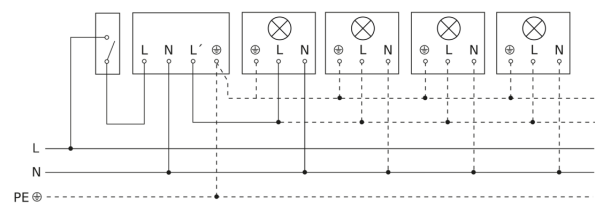

IS 130-2

schwarz

EAN 4007841 660215

Art.-Nr. 660215

Schaltplan Leuchte ohne vorhandenen Nullleiter

Schaltplan Leuchte mit vorhandenem Nullleiter

Schaltplan Anschluss über Serienschalter für Hand- und Automatik-Betrieb

Schaltplan Anschluss über einen Wechselschalter für Dauerlicht- und Automatik-Betrieb